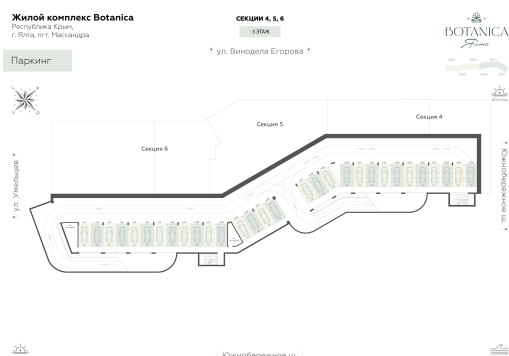

<https://cid.ru/choice-flat/flat-6908100/>

№ квартиры: 14  
Этаж: -3  
Площадь: 19.68 кв. м.

**Стоимость м2: 177 500**  
**Стоимость: 3 493 200**

Действительно на: 25.05.2026

### Расположение на этаже

### Расположение на генплане