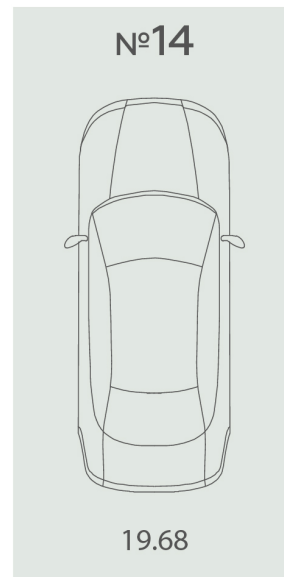

<https://cid.ru/choice-flat/flat-6908100/>

№ квартиры: 14  
Этаж: -3  
Площадь: 19.68 кв. м.

**Стоимость м2: 177 500**  
**Стоимость: 3 493 200**

Действительно на: 25.05.2026

### Расположение на этаже