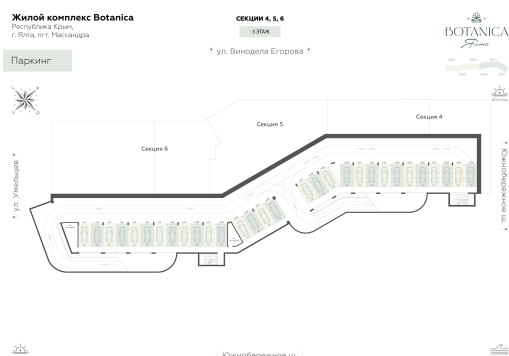

<https://cid.ru/choice-flat/flat-6908099/>

№ квартиры: 13  
Этаж: -3  
Площадь: 19.19 кв. м.

**Стоимость м2: 177 500**  
**Стоимость: 3 406 225**

Действительно на: 26.05.2026

### Расположение на этаже

### Расположение на генплане