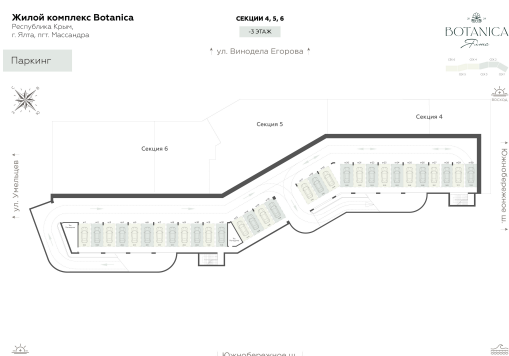

<https://cid.ru/choice-flat/flat-6908096/>

№ квартиры: 10  
Этаж: -3  
Площадь: 20.04 кв. м.

**Стоимость м2: 177 500**  
**Стоимость: 3 557 100**

Действительно на: 26.05.2026

### Расположение на этаже

### Расположение на генплане