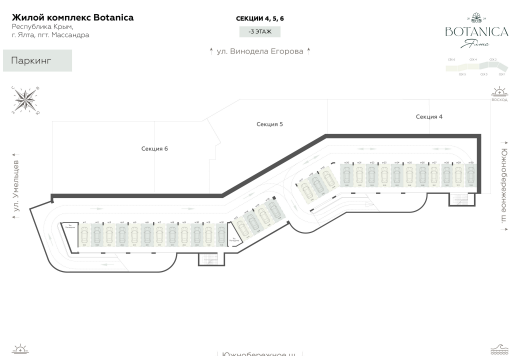

<https://cid.ru/choice-flat/flat-6908095/>

№ квартиры: 9

Этаж: -3

Площадь: 20.04 кв. м.

**Стоимость м2: 177 500**

**Стоимость: 3 557 100**

Действительно на: 26.05.2026

### Расположение на этаже

### Расположение на генплане