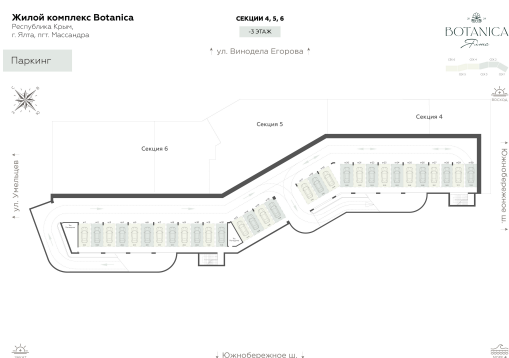

<https://cid.ru/choice-flat/flat-6908092/>

№ квартиры: 6

Этаж: -3

Площадь: 20.51 кв. м.

Стоимость м2: 177 500

Стоимость: 3 640 525

Действительно на: 26.05.2026

Расположение на этаже

Расположение на генплане