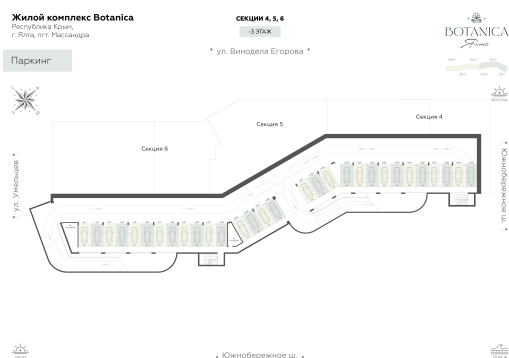

<https://cid.ru/choice-flat/flat-6908089/>

№ квартиры: 3

Этаж: -3

Площадь: 20.04 кв. м.

**Стоимость м2: 176 000**

**Стоимость: 3 527 040**

Действительно на: 13.03.2026

### Расположение на этаже

### Расположение на генплане