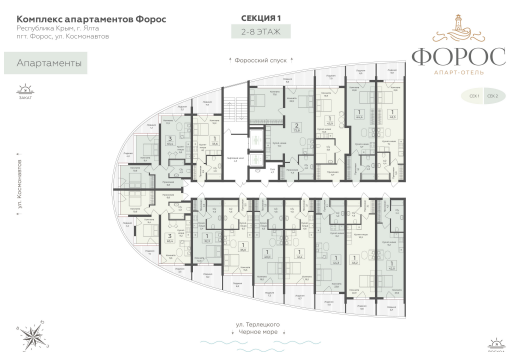

<https://cid.ru/choice-apartment/flat-6908086/>

№ апартаментов: 230

Этаж: 2

Площадь: 33.6 кв. м.

Стоимость м2: 442 500

Стоимость: 14 868 000

Действительно на: 25.05.2026

Расположение на этаже

Расположение на генплане