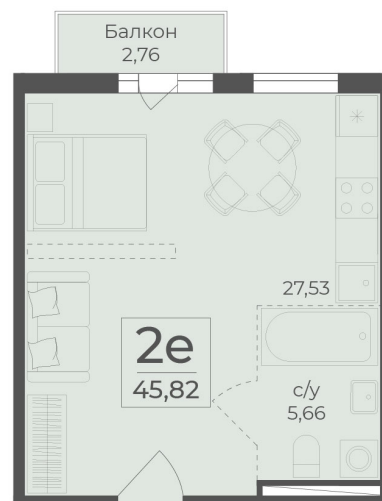

<https://cid.ru/choice-flat/flat-6908071/>

№ квартиры: 201

Этаж: 4

Площадь: 45.82 кв. м.

**Стоимость м2: 347 450**

**Стоимость: 15 920 159**

Действительно на: 25.05.2026

### Расположение на этаже

### Расположение на генплане