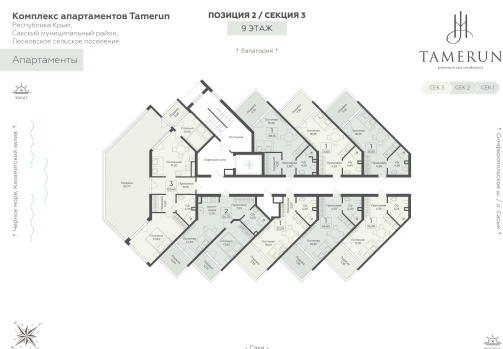

<https://cid.ru/choice-apartment/flat-6908012/>

№ апартаментов: 920

Этаж: 9

Площадь: 123.45 кв. м.

**Стоимость м2: 328 610**

**Стоимость: 40 566 905**

Действительно на: 25.05.2026

### Расположение на этаже

### Расположение на генплане