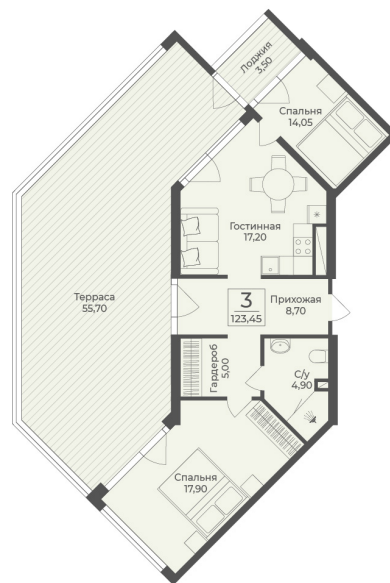

<https://cid.ru/choice-apartment/flat-6908012/>

№ апартаментов: 920

Этаж: 9

Площадь: 123.45 кв. м.

**Стоимость м2: 328 610**

**Стоимость: 40 566 905**

Действительно на: 25.05.2026

### Расположение на этаже

### Расположение на генплане