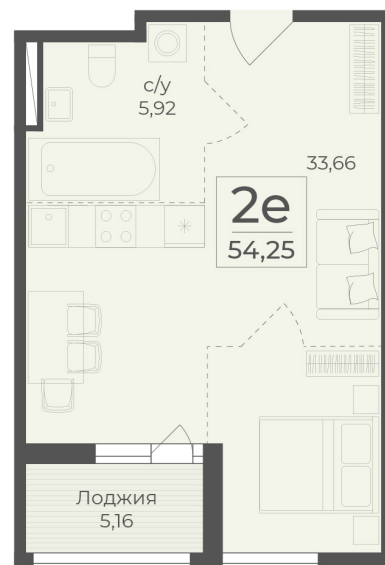

<https://cid.ru/choice-flat/flat-6908009/>

№ квартиры: 135  
Этаж: 9  
Площадь: 54.25 кв. м.

**Стоимость м2: 369 550**  
**Стоимость: 20 048 088**

Действительно на: 26.05.2026

### Расположение на этаже

### Расположение на генплане