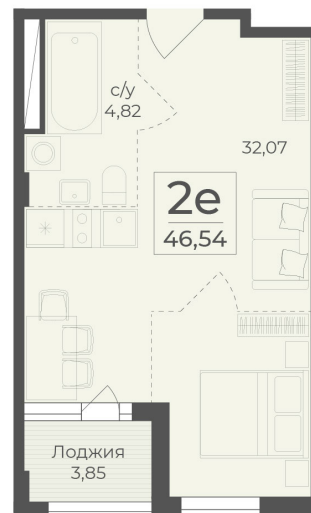

<https://cid.ru/choice-flat/flat-6908000/>

№ квартиры: 251  
Этаж: 3  
Площадь: 48.47 кв. м.

**Стоимость м2: 346 450**  
**Стоимость: 16 792 432**

Действительно на: 25.05.2026

### Расположение на этаже

### Расположение на генплане