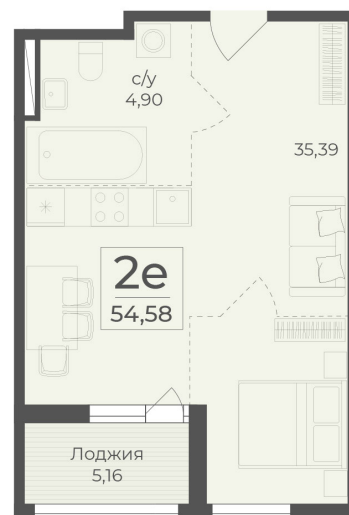

<https://cid.ru/choice-flat/flat-6907949/>

№ квартиры: 498

Этаж: 12

Площадь: 54.58 кв. м.

Стоимость м2: 367 400

Стоимость: 20 052 692

Действительно на: 22.04.2026

Расположение на этаже