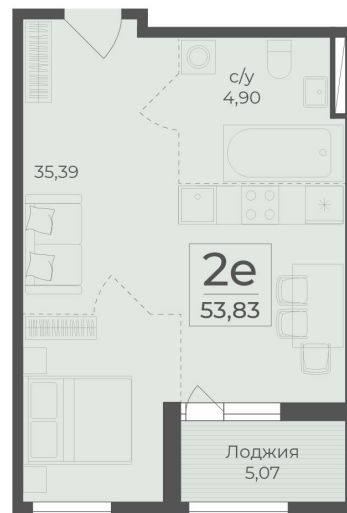

<https://cid.ru/choice-flat/flat-6907948/>

№ квартиры: 520

Этаж: 15

Площадь: 53.83 кв. м.

Стоимость м2: 367 700

Стоимость: 19 793 291

Действительно на: 03.06.2026

Расположение на этаже

Расположение на генплане