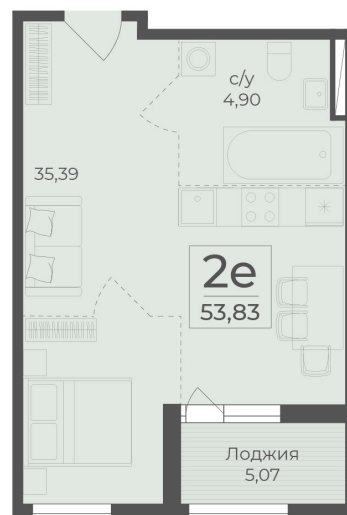

<https://cid.ru/choice-flat/flat-6907945/>

№ квартиры: 485

Этаж: 10

Площадь: 53.83 кв. м.

**Стоимость м2: 367 700**

**Стоимость: 19 793 291**

Действительно на: 26.05.2026

### Расположение на этаже