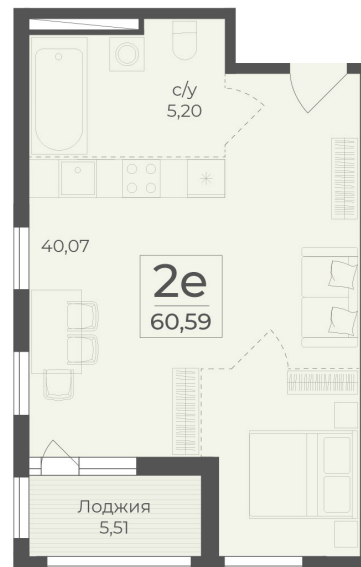

<https://cid.ru/choice-flat/flat-6907924/>

№ квартиры: 521
Этаж: 15
Площадь: 60.59 кв. м.

Стоимость м2: 363 200
Стоимость: 22 006 288

Действительно на: 26.05.2026

Расположение на этаже

Расположение на генплане