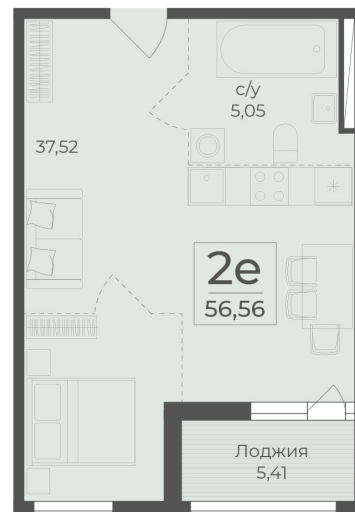

<https://cid.ru/choice-flat/flat-6907922/>

№ квартиры: 438

Этаж: 5

Площадь: 56.56 кв. м.

Стоимость м2: 359 630

Стоимость: 20 340 673

Действительно на: 26.05.2026

Расположение на этаже

Расположение на генплане