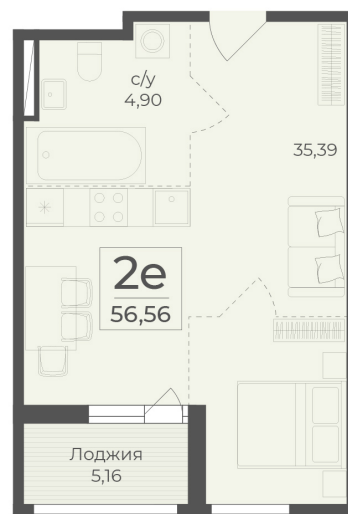

<https://cid.ru/choice-flat/flat-6907921/>

№ квартиры: 439

Этаж: 5

Площадь: 56.56 кв. м.

**Стоимость м2: 359 630**

**Стоимость: 20 340 673**

Действительно на: 30.04.2026

### Расположение на этаже

### Расположение на генплане