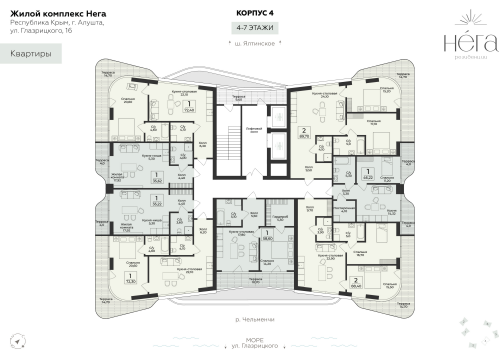

<https://cid.ru/choice-flat/flat-6907843/>

№ квартиры: 86

Этаж: 6

Площадь: 35.62 кв. м.

Стоимость м2: 436 010

Стоимость: 15 530 676

Действительно на: 14.04.2026

Расположение на этаже

Расположение на генплане