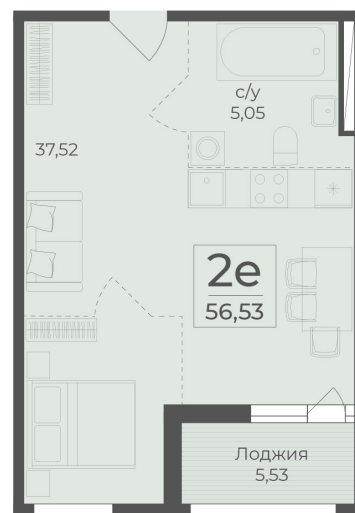

<https://cid.ru/choice-flat/flat-6907746/>

№ квартиры: 518  
Этаж: 15  
Площадь: 56.53 кв. м.

**Стоимость м2: 359 630**  
**Стоимость: 20 329 884**

Действительно на: 04.04.2026

### Расположение на этаже