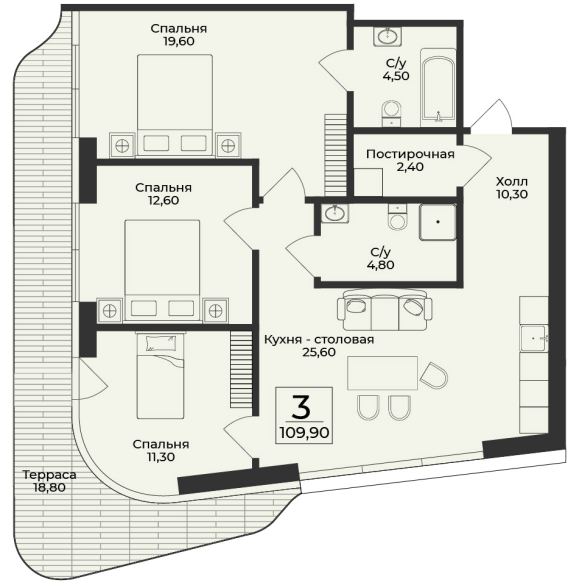

<https://cid.ru/choice-flat/flat-6907696/>

№ квартиры: 44

Этаж: 8

Площадь: 109.9 кв. м.

**Стоимость м2: 412 840**

**Стоимость: 45 371 116**

Действительно на: 14.04.2026

### Расположение на этаже

### Расположение на генплане