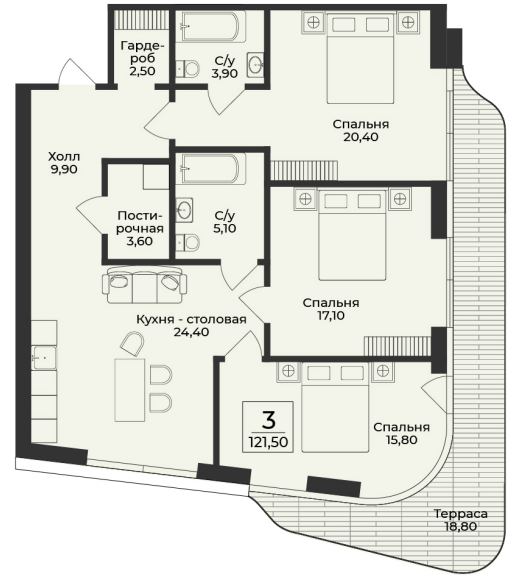

<https://cid.ru/choice-flat/flat-6907695/>

№ квартиры: 42
Этаж: 8
Площадь: 121.5 кв. м.

Стоимость м2: 399 150
Стоимость: 48 496 725

Действительно на: 14.04.2026

Расположение на этаже

Расположение на генплане