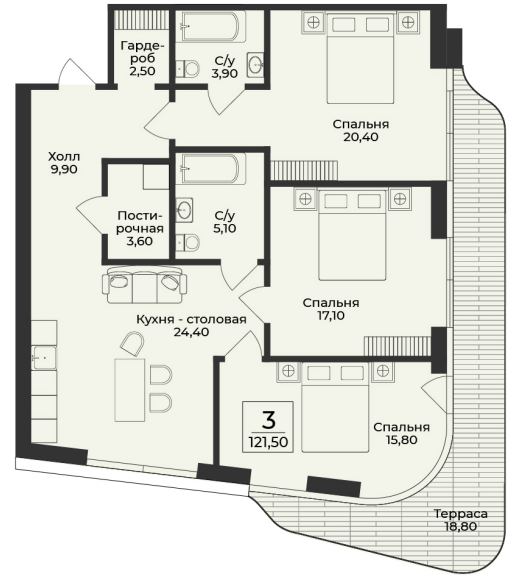

<https://cid.ru/choice-flat/flat-6907695/>

№ квартиры: 42  
Этаж: 8  
Площадь: 121.5 кв. м.

**Стоимость м2: 404 150**  
**Стоимость: 49 104 225**

Действительно на: 01.06.2026

**Расположение на этаже**

**Расположение на генплане**