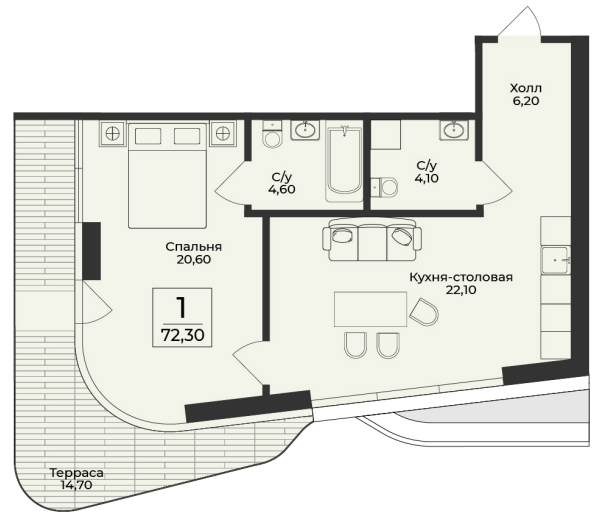

<https://cid.ru/choice-flat/flat-6907678/>

№ квартиры: 21  
Этаж: 5  
Площадь: 72.3 кв. м.

**Стоимость м2: 410 260**  
**Стоимость: 29 661 798**

Действительно на: 01.06.2026

### Расположение на этаже

### Расположение на генплане