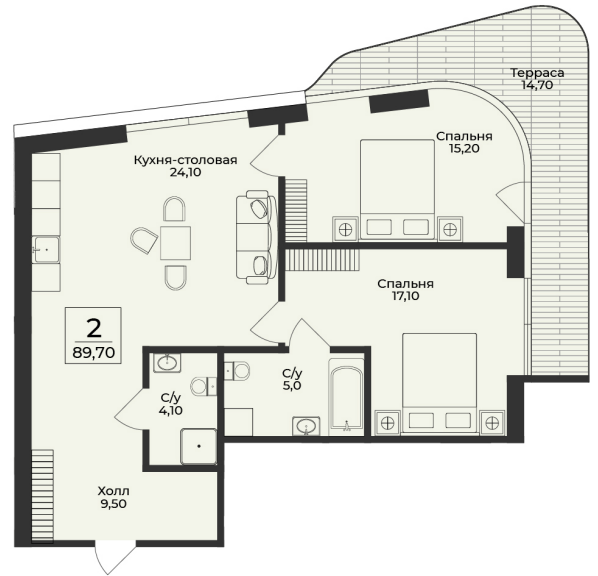

<https://cid.ru/choice-flat/flat-6907672/>

№ квартиры: 1  
Этаж: 3  
Площадь: 89.7 кв. м.

**Стоимость м2: 382 130**  
**Стоимость: 34 277 061**

Действительно на: 01.06.2026

### Расположение на этаже

### Расположение на генплане