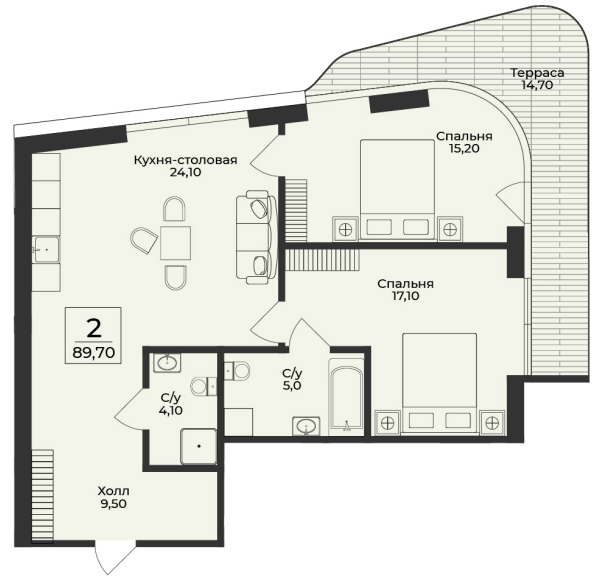

<https://cid.ru/choice-flat/flat-6907672/>

№ квартиры: 1

Этаж: 3

Площадь: 89.7 кв. м.

Стоимость м2: 382 130

Стоимость: 34 277 061

Действительно на: 14.04.2026

Расположение на этаже

Расположение на генплане