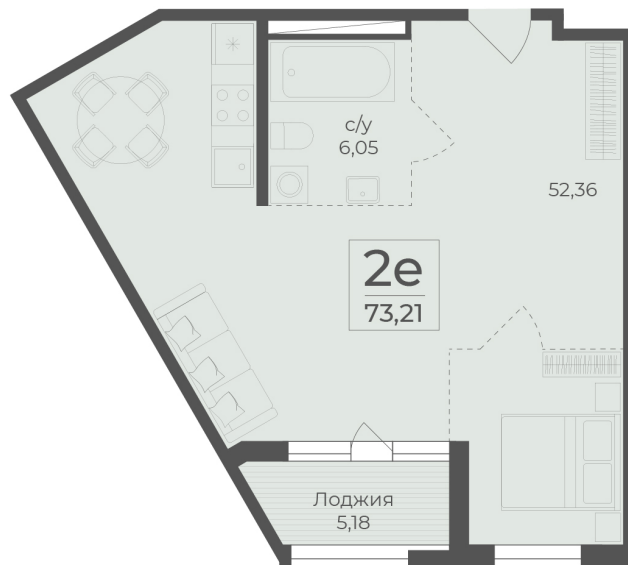

<https://cid.ru/choice-flat/flat-6907512/>

№ квартиры: 20

Этаж: 3

Площадь: 73.21 кв. м.

Стоимость м2: 353 200

Стоимость: 25 857 772

Действительно на: 17.04.2026

Расположение на этаже

Расположение на генплане