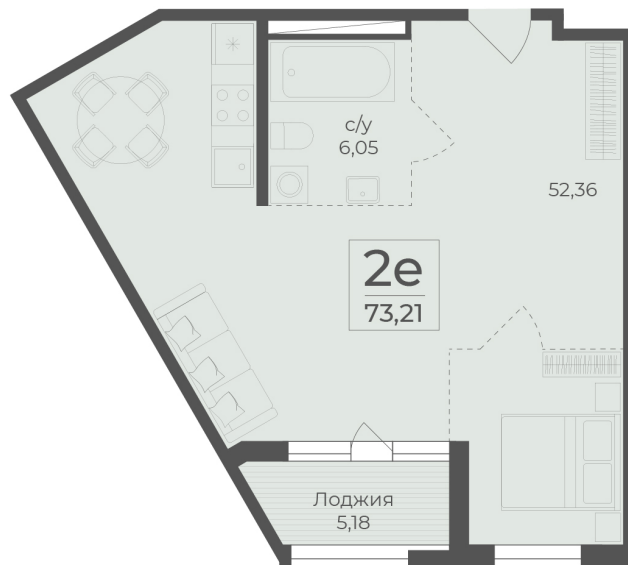

<https://cid.ru/choice-flat/flat-6907512/>

№ квартиры: 20

Этаж: 3

Площадь: 73.21 кв. м.

Стоимость м2: 353 350

Стоимость: 25 868 754

Действительно на: 03.06.2026

Расположение на этаже

Расположение на генплане