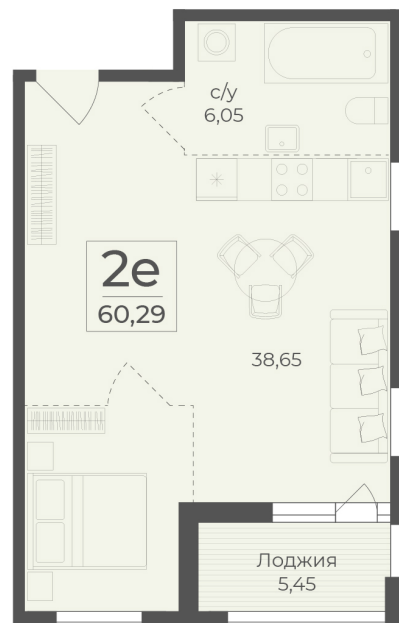

<https://cid.ru/choice-flat/flat-6907509/>

№ квартиры: 4

Этаж: 2

Площадь: 60.29 кв. м.

Стоимость м2: 345 850

Стоимость: 20 851 297

Действительно на: 03.06.2026

Расположение на этаже

Расположение на генплане