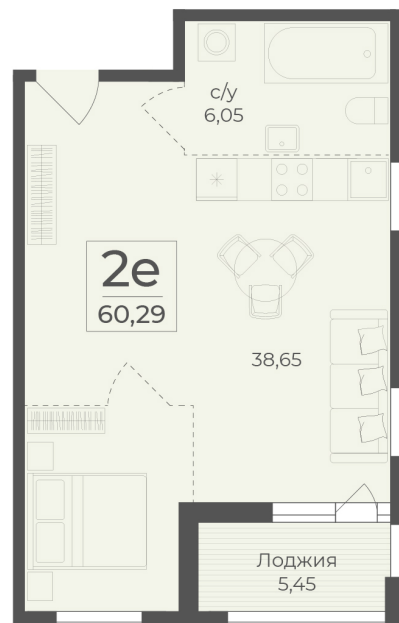

<https://cid.ru/choice-flat/flat-6907509/>

№ квартиры: 4

Этаж: 2

Площадь: 60.29 кв. м.

**Стоимость м2: 345 700**

**Стоимость: 20 842 253**

Действительно на: 16.04.2026

### Расположение на этаже

### Расположение на генплане