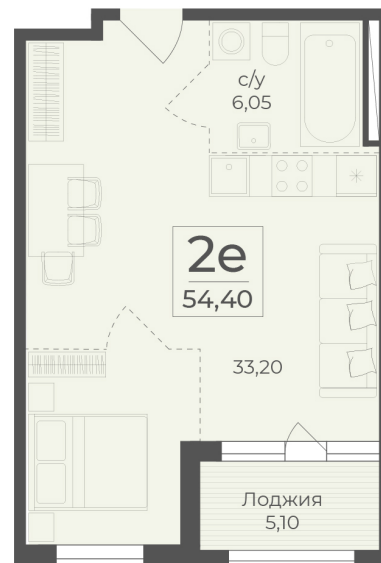

<https://cid.ru/choice-flat/flat-6907505/>

№ квартиры: 8

Этаж: 2

Площадь: 54.4 кв. м.

Стоимость м2: 344 650

Стоимость: 18 748 960

Действительно на: 26.05.2026

Расположение на этаже

Расположение на генплане