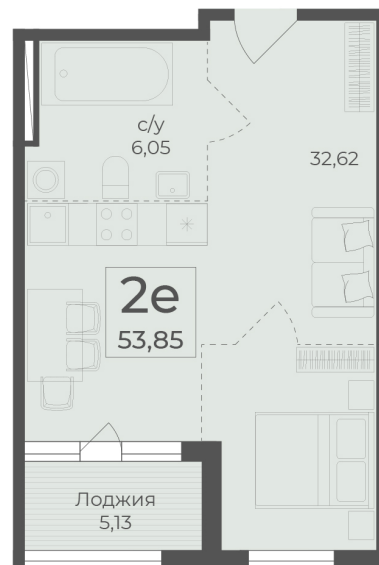

<https://cid.ru/choice-flat/flat-6907502/>

№ квартиры: 16
Этаж: 3
Площадь: 53.85 кв. м.

Стоимость м2: 364 050
Стоимость: 19 604 093

Действительно на: 26.05.2026

Расположение на этаже

Расположение на генплане