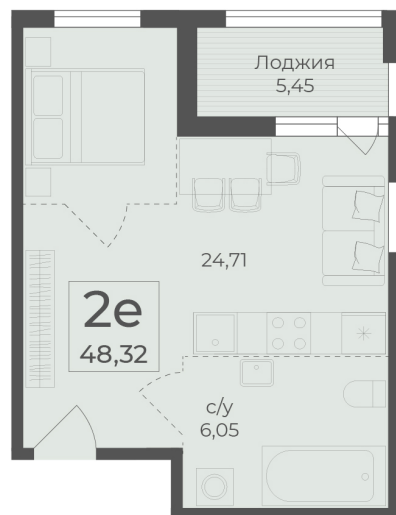

<https://cid.ru/choice-flat/flat-6907499/>

№ квартиры: 3

Этаж: 2

Площадь: 48.32 кв. м.

**Стоимость м2: 351 180**

**Стоимость: 16 969 018**

Действительно на: 26.05.2026

### Расположение на этаже