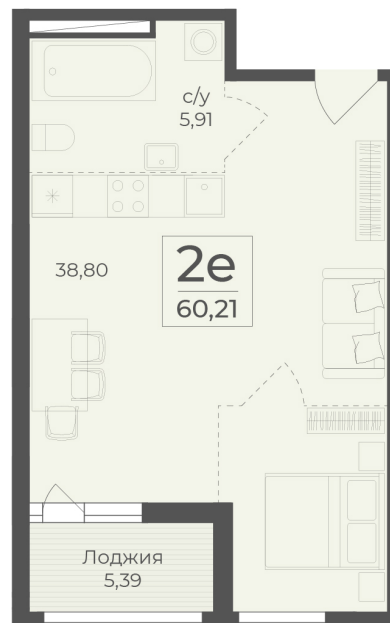

<https://cid.ru/choice-flat/flat-6907483/>

№ квартиры: 73

Этаж: 2

Площадь: 60.21 кв. м.

**Стоимость м2: 338 730**

**Стоимость: 20 394 933**

Действительно на: 26.05.2026

### Расположение на этаже

### Расположение на генплане