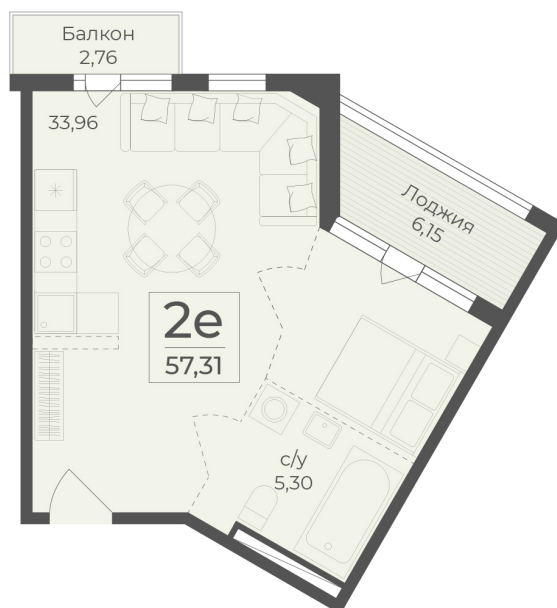

<https://cid.ru/choice-flat/flat-6907479/>

№ квартиры: 68

Этаж: 2

Площадь: 57.31 кв. м.

Стоимость м2: 308 350

Стоимость: 17 671 539

Действительно на: 03.06.2026

Расположение на этаже

Расположение на генплане