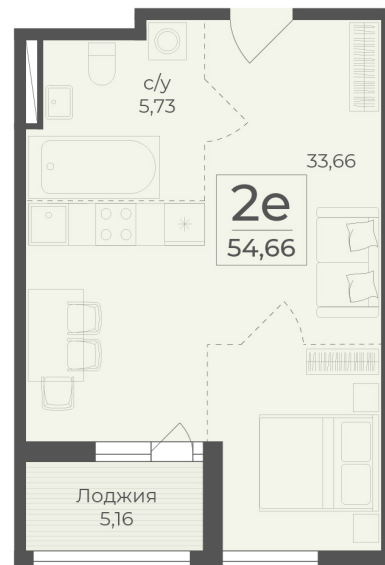

<https://cid.ru/choice-flat/flat-6907476/>

№ квартиры: 71  
Этаж: 2  
Площадь: 54.66 кв. м.

**Стоимость м2: 344 650**  
**Стоимость: 18 838 569**

Действительно на: 26.05.2026

### Расположение на этаже

### Расположение на генплане