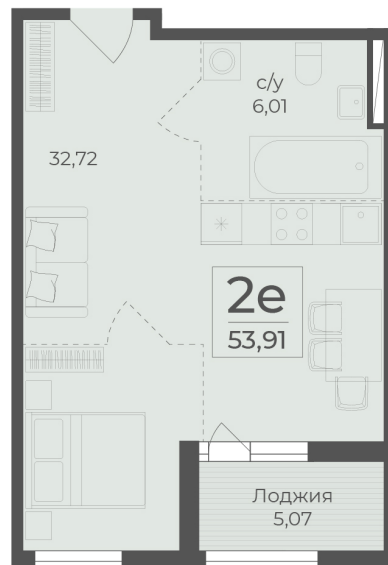

<https://cid.ru/choice-flat/flat-6907475/>

№ квартиры: 82

Этаж: 3

Площадь: 53.91 кв. м.

**Стоимость м2: 364 050**

**Стоимость: 19 625 936**

Действительно на: 03.06.2026

### Расположение на этаже