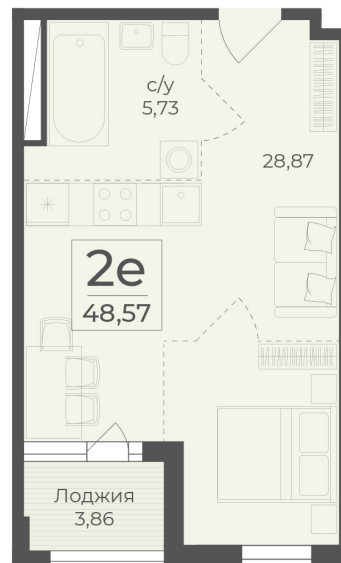

<https://cid.ru/choice-flat/flat-6907472/>

№ квартиры: 69

Этаж: 2

Площадь: 48.57 кв. м.

Стоимость м2: 352 180

Стоимость: 17 105 383

Действительно на: 03.06.2026

Расположение на этаже

Расположение на генплане