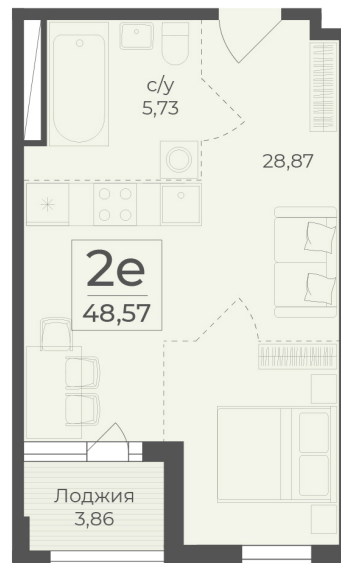

<https://cid.ru/choice-flat/flat-6907472/>

№ квартиры: 69

Этаж: 2

Площадь: 48.57 кв. м.

**Стоимость м2: 352 030**

**Стоимость: 17 098 097**

Действительно на: 18.04.2026

### Расположение на этаже

### Расположение на генплане