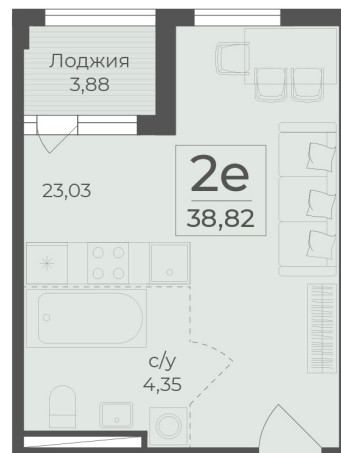

<https://cid.ru/choice-flat/flat-6907467/>

№ квартиры: 67

Этаж: 2

Площадь: 38.82 кв. м.

Стоимость м2: 340 440

Стоимость: 13 215 881

Действительно на: 26.05.2026

Расположение на этаже