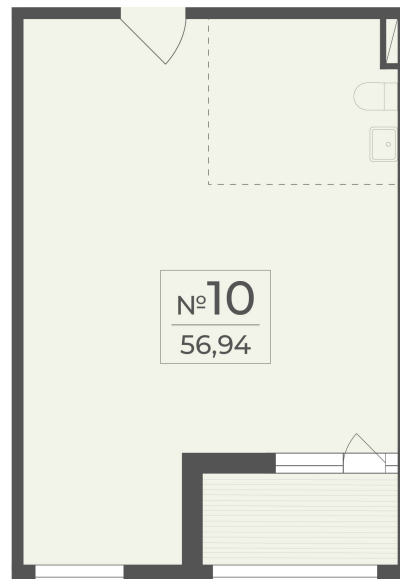

<https://cid.ru/choice-flat/flat-6907465/>

№ квартиры: 10

Этаж: 1

Площадь: 234.02 кв. м.

**Стоимость м2: 287 000**

**Стоимость: 67 163 740**

Действительно на: 26.05.2026

### Расположение на этаже

### Расположение на генплане