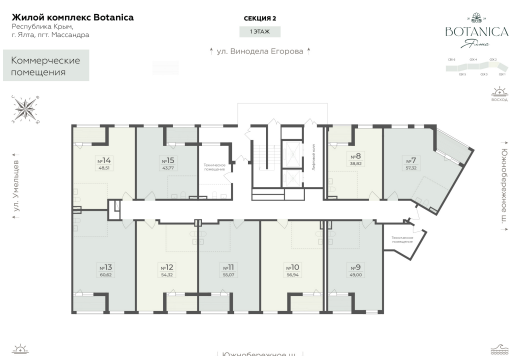

<https://cid.ru/choice-flat/flat-6907465/>

№ квартиры: 10

Этаж: 1

Площадь: 234.02 кв. м.

**Стоимость м2: 287 000**

**Стоимость: 67 163 740**

Действительно на: 26.05.2026

### Расположение на этаже

### Расположение на генплане