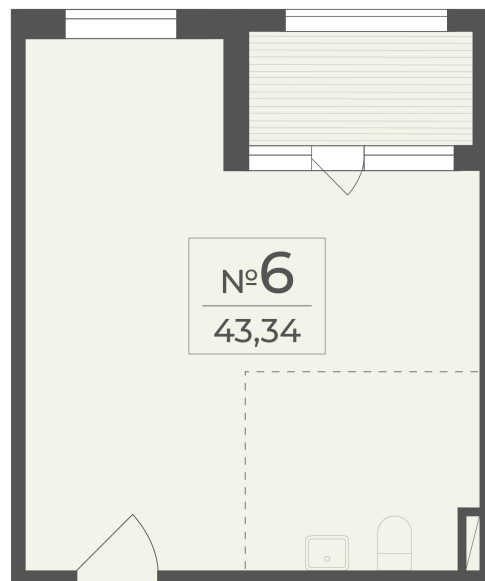

<https://cid.ru/choice-flat/flat-6907461/>

№ квартиры: 1\6

Этаж: 1

Площадь: 204.1 кв. м.

Стоимость м2: 287 000

Стоимость: 58 576 700

Действительно на: 25.05.2026

Расположение на этаже