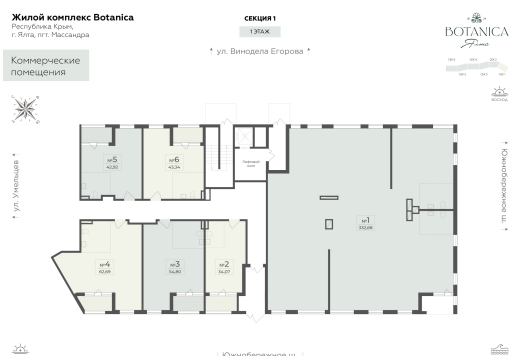

<https://cid.ru/choice-flat/flat-6907461/>

№ квартиры: 1\6

Этаж: 1

Площадь: 204.1 кв. м.

Стоимость м2: 287 000

Стоимость: 58 576 700

Действительно на: 25.05.2026

Расположение на этаже

Расположение на генплане