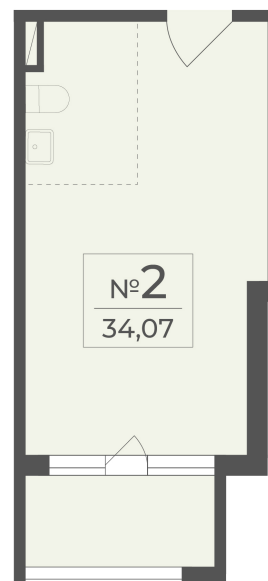

<https://cid.ru/choice-flat/flat-6907457/>

№ квартиры: 1\2

Этаж: 1

Площадь: 115.1 кв. м.

Стоимость м2: 290 000

Стоимость: 33 379 000

Действительно на: 26.05.2026

Расположение на этаже