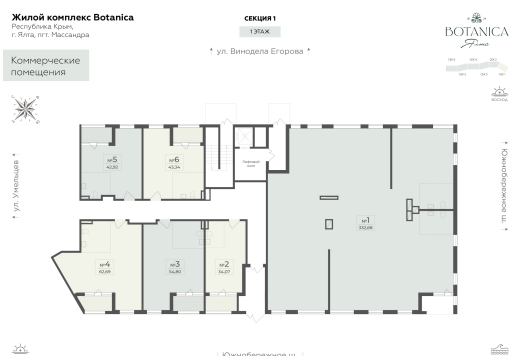

<https://cid.ru/choice-flat/flat-6907457/>

№ квартиры: 1\2

Этаж: 1

Площадь: 115.1 кв. м.

Стоимость м2: 290 000

Стоимость: 33 379 000

Действительно на: 26.05.2026

Расположение на этаже

Расположение на генплане