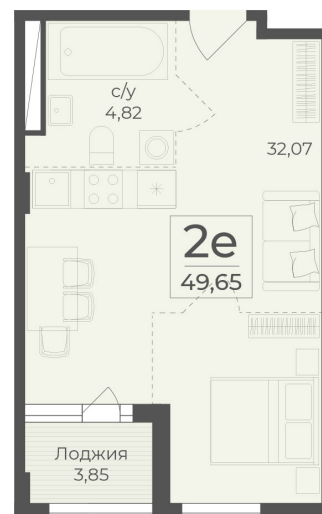

<https://cid.ru/choice-flat/flat-6907245/>

№ квартиры: 425

Этаж: 4

Площадь: 49.65 кв. м.

**Стоимость м2: 365 220**

**Стоимость: 18 133 173**

Действительно на: 26.05.2026

### Расположение на этаже