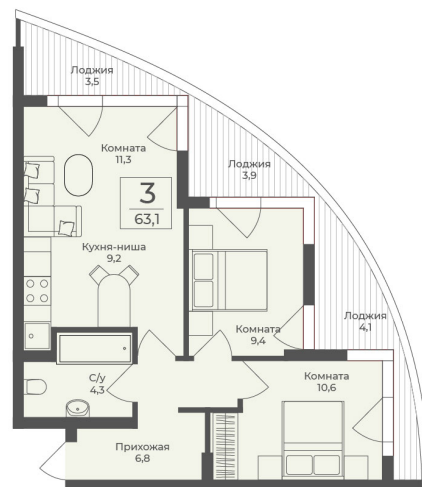

<https://cid.ru/choice-apartment/flat-6907155/>

№ апартаментов: 212

Этаж: 2

Площадь: 63.1 кв. м.

Стоимость м2: 415 550

Стоимость: 26 221 205

Действительно на: 03.06.2026

Расположение на этаже

Расположение на генплане