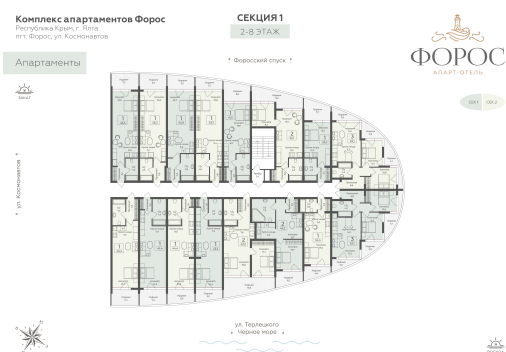

<https://cid.ru/choice-apartment/flat-6907155/>

№ апартаментов: 212

Этаж: 2

Площадь: 63.1 кв. м.

Стоимость м2: 415 550

Стоимость: 26 221 205

Действительно на: 03.06.2026

Расположение на этаже

Расположение на генплане