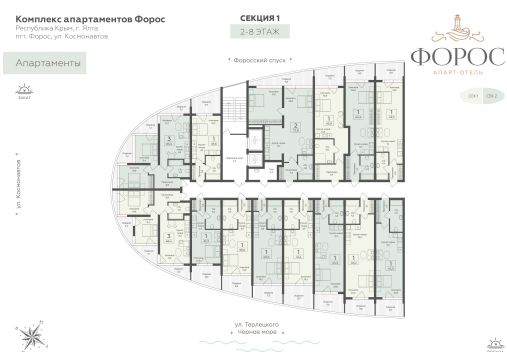

<https://cid.ru/choice-apartment/flat-6907139/>

№ апартаментов: 225

Этаж: 2

Площадь: 40 кв. м.

Стоимость м2: 443 500

Стоимость: 17 740 000

Действительно на: 25.05.2026

Расположение на этаже

Расположение на генплане