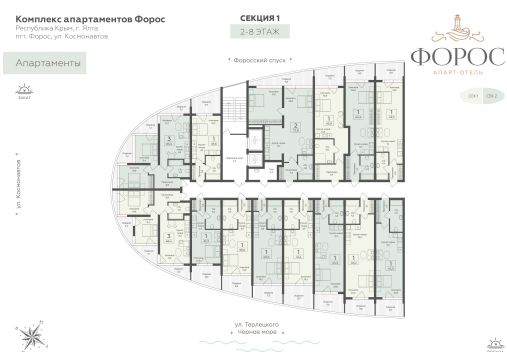

<https://cid.ru/choice-apartment/flat-6907136/>

№ апартаментов: 422

Этаж: 4

Площадь: 46.2 кв. м.

**Стоимость м2: 452 500**

**Стоимость: 20 905 500**

Действительно на: 25.05.2026

### Расположение на этаже

### Расположение на генплане