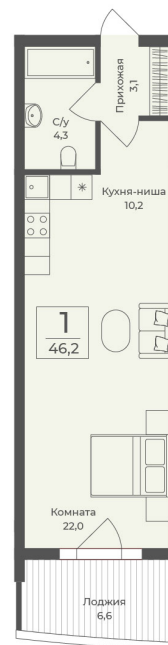

<https://cid.ru/choice-apartment/flat-6907136/>

№ апартаментов: 422

Этаж: 4

Площадь: 46.2 кв. м.

**Стоимость м2: 452 500**

**Стоимость: 20 905 500**

Действительно на: 25.05.2026

### Расположение на этаже

### Расположение на генплане