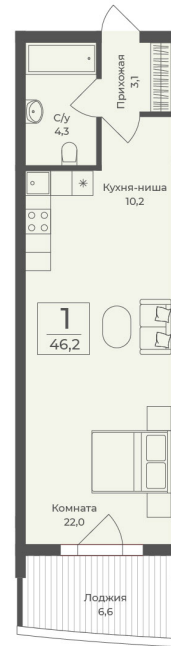

<https://cid.ru/choice-apartment/flat-6907135/>

№ апартаментов: 222

Этаж: 2

Площадь: 46.2 кв. м.

Стоимость м2: 441 500

Стоимость: 20 397 300

Действительно на: 25.05.2026

Расположение на этаже

Расположение на генплане