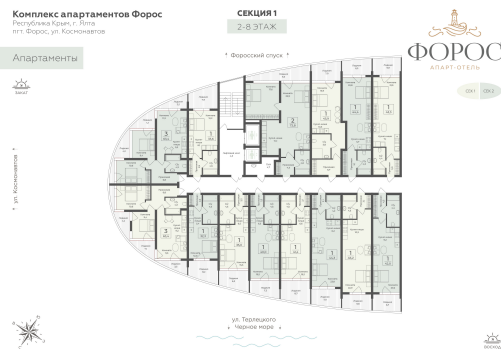

<https://cid.ru/choice-apartment/flat-6907135/>

№ апартаментов: 222

Этаж: 2

Площадь: 46.2 кв. м.

Стоимость м2: 441 500

Стоимость: 20 397 300

Действительно на: 25.05.2026

Расположение на этаже

Расположение на генплане