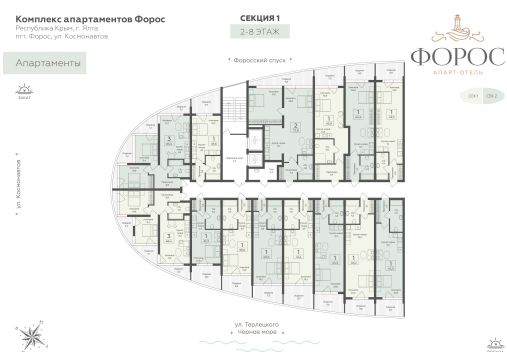

<https://cid.ru/choice-apartment/flat-6907132/>

№ апартаментов: 604

Этаж: 6

Площадь: 43.3 кв. м.

**Стоимость м2: 443 500**

**Стоимость: 19 203 550**

Действительно на: 25.05.2026

### Расположение на этаже

### Расположение на генплане