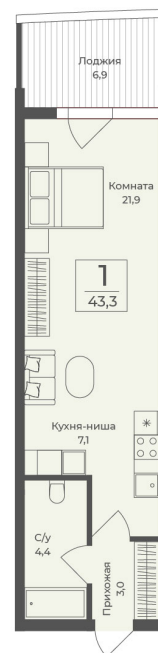

<https://cid.ru/choice-apartment/flat-6907132/>

№ апартаментов: 604

Этаж: 6

Площадь: 43.3 кв. м.

**Стоимость м2: 443 500**

**Стоимость: 19 203 550**

Действительно на: 25.05.2026

### Расположение на этаже

### Расположение на генплане