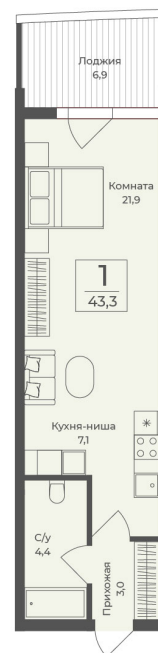

<https://cid.ru/choice-apartment/flat-6907130/>

№ апартаментов: 204

Этаж: 2

Площадь: 43.3 кв. м.

**Стоимость м2: 392 150**

**Стоимость: 16 980 095**

Действительно на: 03.06.2026

### Расположение на этаже

### Расположение на генплане