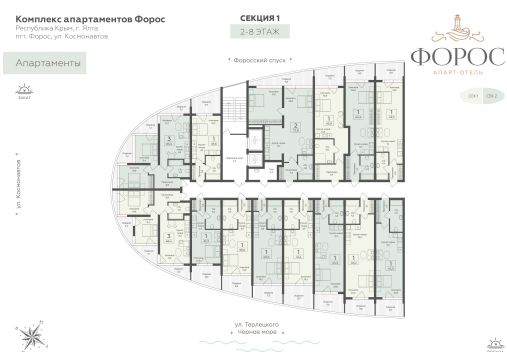

<https://cid.ru/choice-apartment/flat-6907130/>

№ апартаментов: 204

Этаж: 2

Площадь: 43.3 кв. м.

**Стоимость м2: 392 150**

**Стоимость: 16 980 095**

Действительно на: 03.06.2026

### Расположение на этаже

### Расположение на генплане