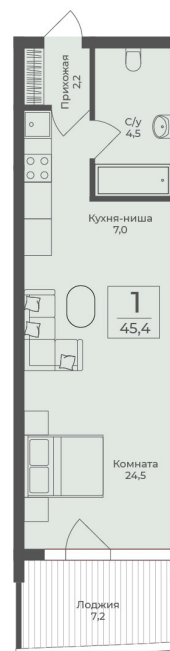

<https://cid.ru/choice-apartment/flat-6907122/>

№ апартаментов: 219

Этаж: 2

Площадь: 45.4 кв. м.

**Стоимость м2: 419 150**

**Стоимость: 19 029 410**

Действительно на: 03.06.2026

### Расположение на этаже

### Расположение на генплане