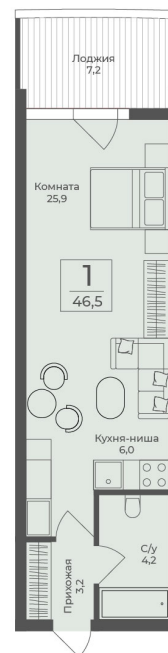

<https://cid.ru/choice-apartment/flat-6907105/>

№ апартаментов: 205

Этаж: 2

Площадь: 46.5 кв. м.

Стоимость м2: 413 500

Стоимость: 19 227 750

Действительно на: 25.05.2026

Расположение на этаже

Расположение на генплане