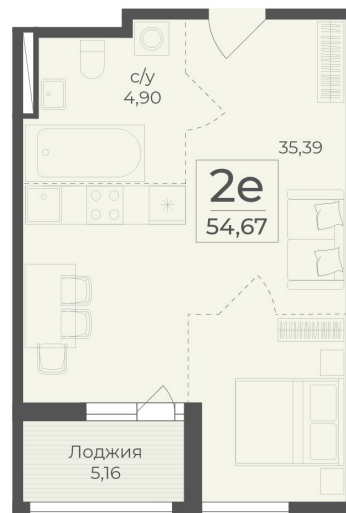

<https://cid.ru/choice-flat/flat-6906806/>

№ квартиры: 286

Этаж: 6

Площадь: 54.67 кв. м.

Стоимость м2: 359 450

Стоимость: 19 651 132

Действительно на: 26.05.2026

Расположение на этаже

Расположение на генплане