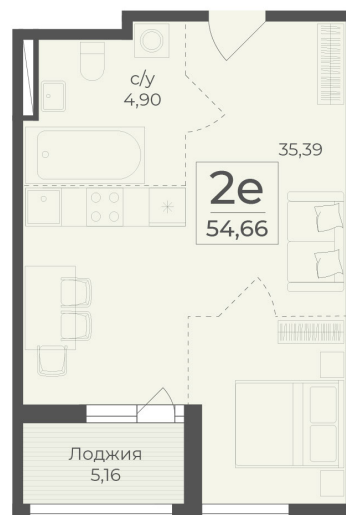

<https://cid.ru/choice-flat/flat-6906797/>

№ квартиры: 325

Этаж: 11

Площадь: 54.66 кв. м.

Стоимость м2: 366 650

Стоимость: 20 041 089

Действительно на: 26.05.2026

Расположение на этаже

Расположение на генплане

Жилой комплекс Botanica
Республика Крым, г. Ялта, пгт. Массандра

СЕКЦИЯ 4
10/18/37/38/1

БОТАНИКА
Ялта

Квартиры

* ул. Винодела Егорова *

* ул. Угумельца *

* ул. Коммунальная *