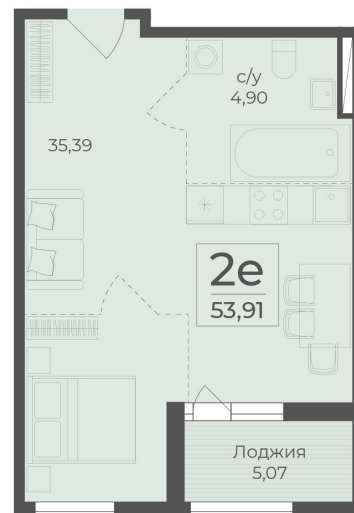

<https://cid.ru/choice-flat/flat-6906794/>

№ квартиры: 326

Этаж: 11

Площадь: 53.91 кв. м.

Стоимость м2: 367 950

Стоимость: 19 836 185

Действительно на: 26.05.2026

Расположение на этаже