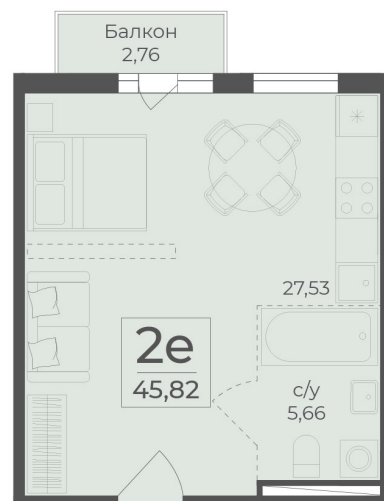

<https://cid.ru/choice-flat/flat-6906783/>

№ квартиры: 210  
Этаж: 5  
Площадь: 45.82 кв. м.

**Стоимость м2: 347 450**  
**Стоимость: 15 920 159**

Действительно на: 26.05.2026

### Расположение на этаже

### Расположение на генплане